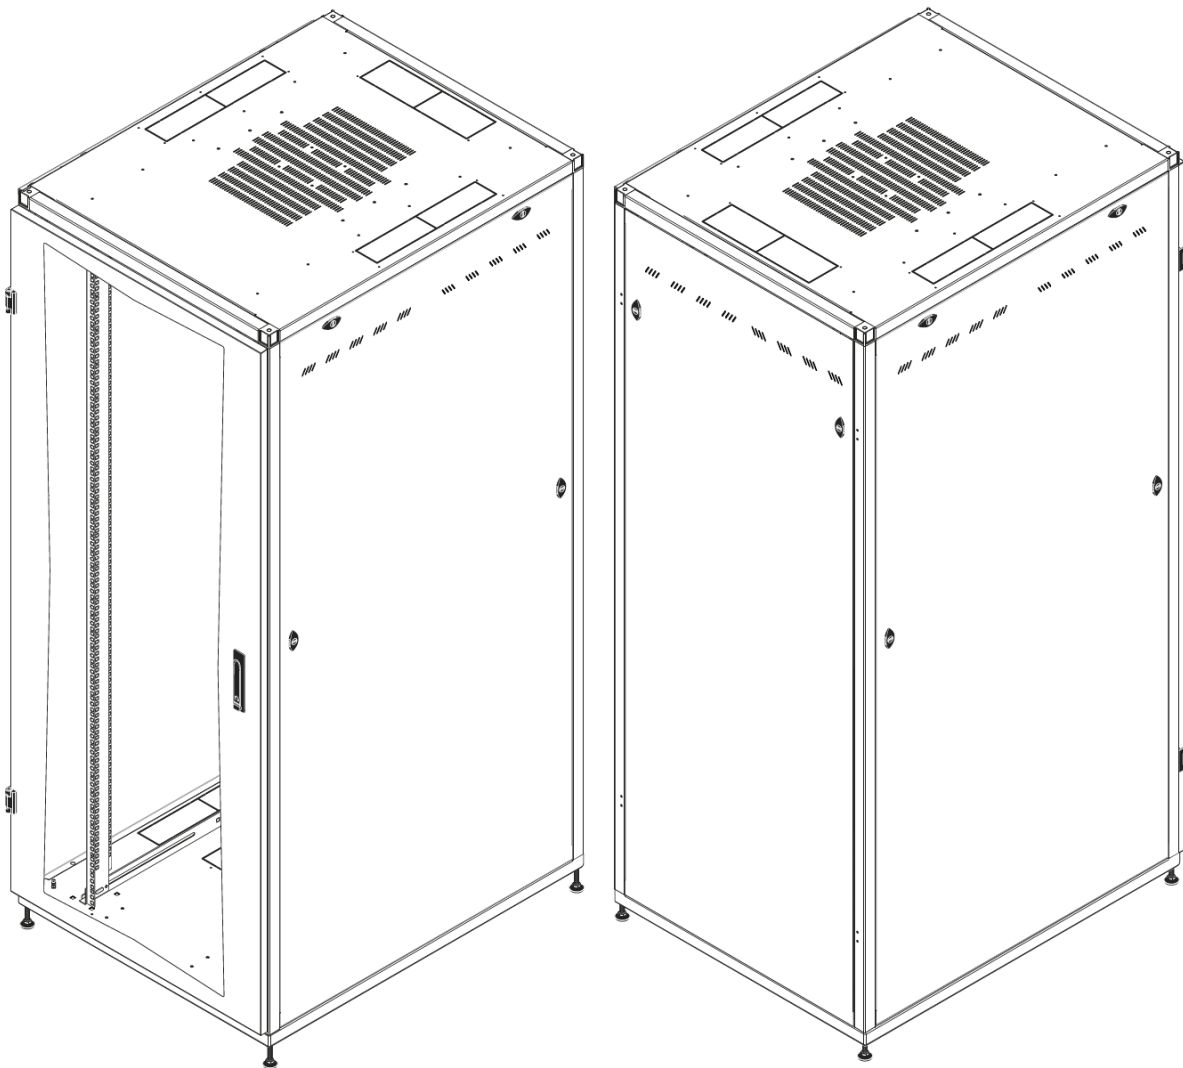

Zur individuellen Lösung für Front- und Rücktür.

Eigenschaften

- Stabile Stahlkonstruktion
- Abmessung: 800 x 1200
- Statische Belastbarkeit: 1000 kg
- Farbe: grau RAL 7035 oder (schwarz RAL 9005 auf Anfrage)
- Fronttür: individuell auswählbar, Öffnungswinkel 180°/270°, Anschlag rechts/links möglich
- Rücktür: individuell auswählbar, Öffnungswinkel 180°/270°, Anschlag rechts/links möglich
- Seitenwände abnehmbar optional abschließbar, Fixierung durch Schnellverschlüsse
- (Anreihschrank ohne Seitenwände)
- Belüftungsschlitze in Dach und Seitenwänden
- Kabeingänge in Boden und Dach über herausnehmbare Bleche
- Schutzklasse IP20 nach EN 60259
- 2 x19" Ebene vorne und hinten (IEC 60297-1) tiefenverstellbar, HE-Nummerierung
- Inkl. Nivellierfüße

Türen können wahlweise nach Bedarf bestellt werden.
Einsetzbar jeweils als Front- oder Rücktür.

- Öffnungswinkel 180°
- Schwenkhebelgriff mit Push-Knopf, abschließbar

Artikelnummer	Artikelbeschreibung
127506	42HE Sicherheitsglastür Progress, 800mm

Artikelnummer	Artikelbeschreibung
127507	42HE Sicherheitsglastür Progress 2-flügelig, 800mm

Beschreibung : Description:	ProgressRack 1200 Flex – Schrank + Tür
--------------------------------	---

Artikelnummer	Artikelbeschreibung
127508	42HE Stahlblechtür Progress, 800mm

Beschreibung : Description:	ProgressRack 1200 Flex – Schrank + Tür
--------------------------------	---

Beschreibung :
Description: **ProgressRack 1200 Flex – Schrank + Tür**