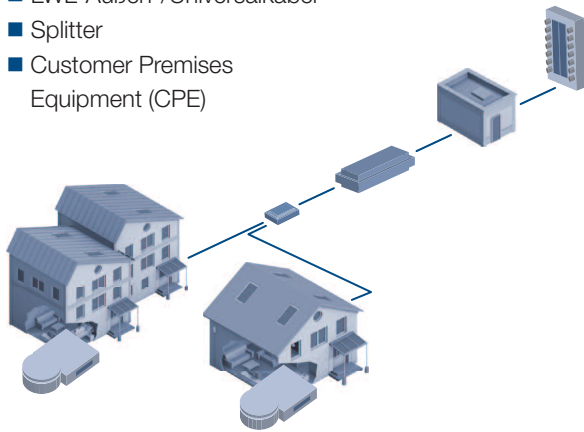

Produkte und Lösungen

- Central Office System (eFOS)
- LWL-Trunkkabel
- 19" Netzwerkschranksysteme
- Spleißboxen
- Patchkabel
- Kabelmuffen
- LWL-Außen-/Universalkabel
- Splitter
- Customer Premises Equipment (CPE)

Referenz Breitbandausbau

Stadtwerke Itzehoe GmbH und SKM Skyline GmbH realisieren mit eFOS – Central Office System, FTTH-Komponenten und Ausbau A-PoP und C-PoP eine optimale Breitbandversorgung in Itzehoe und den umliegenden Gemeinden.