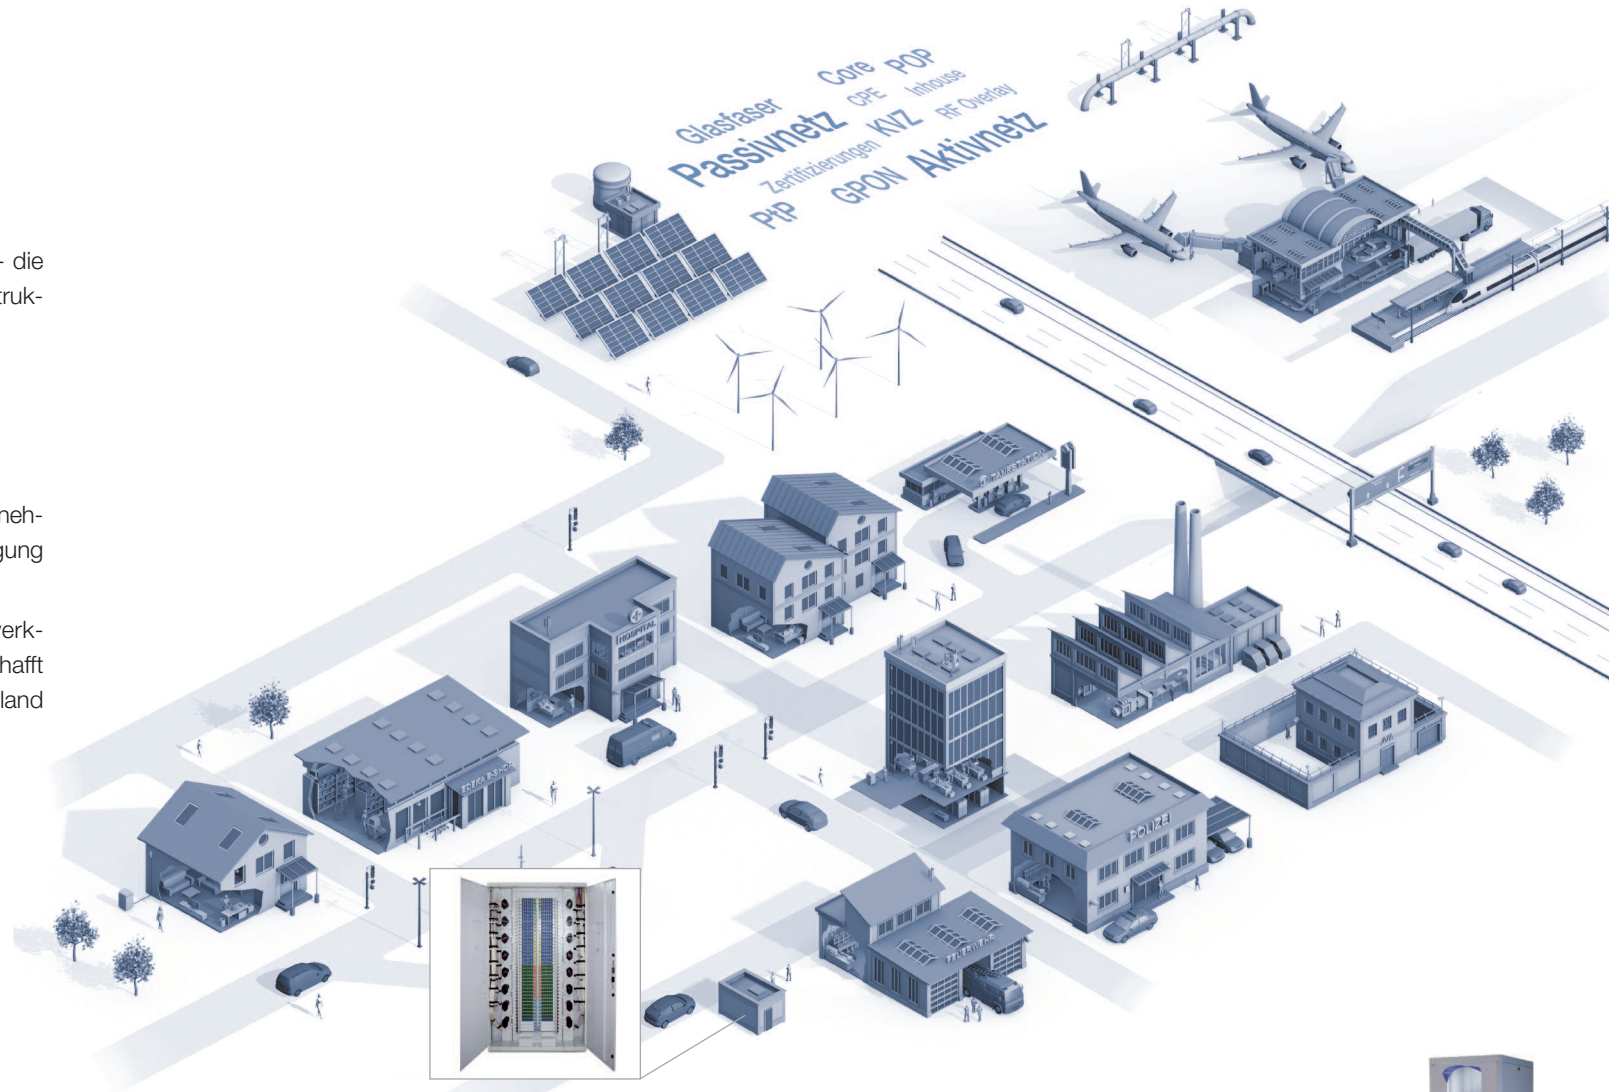

Zukunftsfähige Breitbandnetze

Zukunftsfähige Netzwerk-Infrastrukturen

Sprache, Daten, Bilder, Sicherheit, Gesundheit, etc. – die Anwendungsbereiche, für die moderne Netzwerk-Infrastrukturen notwendig sind, werden immer vielfältiger.

Verlieren Sie nicht den Anschluss.

Netzwerk-Infrastruktur als Standortvorteil

Insbesondere für Kommunen und Unternehmen, aber zunehmend auch für Privatpersonen, ist die Breitband-Versorgung vor Ort ein wichtiges Standortkriterium.

SKM Skyline bietet Lösungen für moderne Netzwerk-Infrastrukturen und zukunftsweisende Applikationen, schafft die Netzwerke von morgen und arbeitet daran, Deutschland in Sachen Breitband wettbewerbsfähig zu machen.